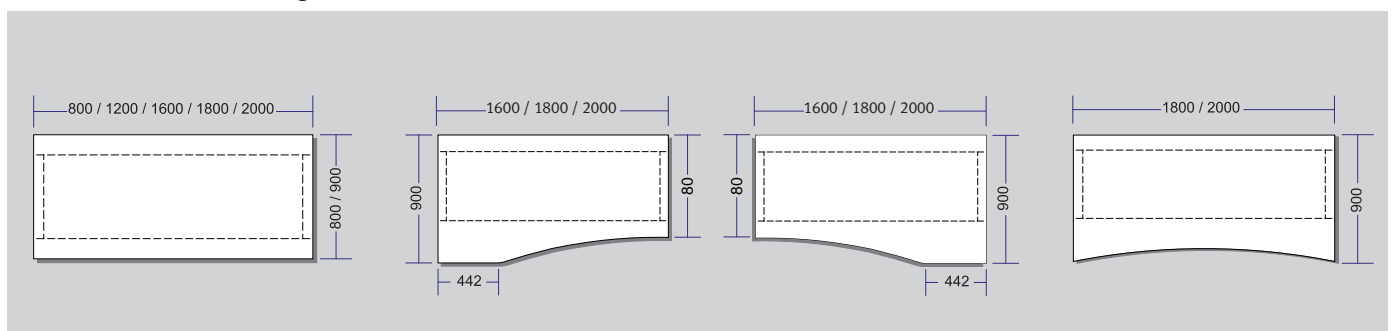

move Plattenformen

Die Tischplatte ist 25 mm stark und in den Dekoren der fm-Farbpalette erhältlich. Die Tischformen sind als Rechteckische, EDV-Form und Bogenform 2 lieferbar.